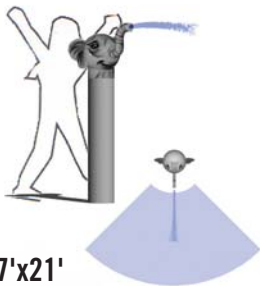

JEUX INTERACTIFS

AquaJeux

INTERACTIFS

Les jeux interactifs ajoutent à la valeur ludique de tout aménagement aquatique. Les enfants adorent s'arroser les uns les autres et c'est précisément ce que leur procurent les canons interactifs de Aquajeux. Bien que les têtes pivotent sur 360 degrés, la zone d'arrosage est restreinte à 45 degrés de part et d'autre de l'axe central évitant ainsi l'arrosage non désiré sur certaines zones spécifiques. Les jeux interactifs sont construits en acier inoxydable et sont montés sur un pivot de nylon, sans coincement pour les petits doigts.

INTERACTIFS

CANNONE 820

↑ 5' / 23'x31'
4 GPM @ 9 PSI

CLOWN 821

↑ 5' / 17'x21'
4 GPM @ 9 PSI

ELEFANTE 822

↑ 5' / 17'x21'
4 GPM @ 9 PSI

PORCO 823