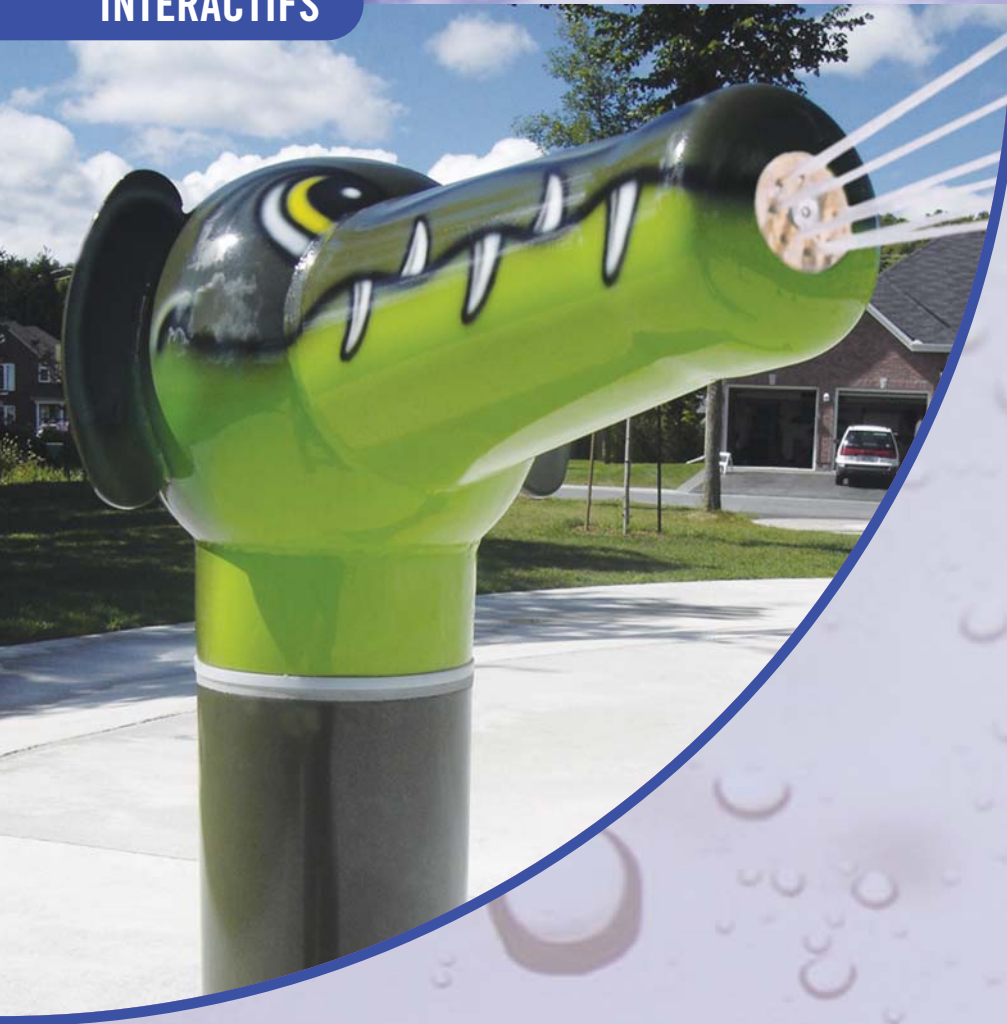

JEUX INTERACTIFS

AquaJeux

INTERACTIFS

Les jeux interactifs ajoutent à la valeur ludique de tout aménagement aquatique. Les enfants adorent s'arroser les uns les autres et c'est précisément ce que leur procurent les canons interactifs de Aquajeux. Bien que les têtes pivotent sur 360 degrés, la zone d'arrosage est restreinte à 45 degrés de part et d'autre de l'axe central évitant ainsi l'arrosage non désiré sur certaines zones spécifiques. Les jeux interactifs sont construits en acier inoxydable et sont montés sur un pivot de nylon, sans coincement pour les petits doigts.